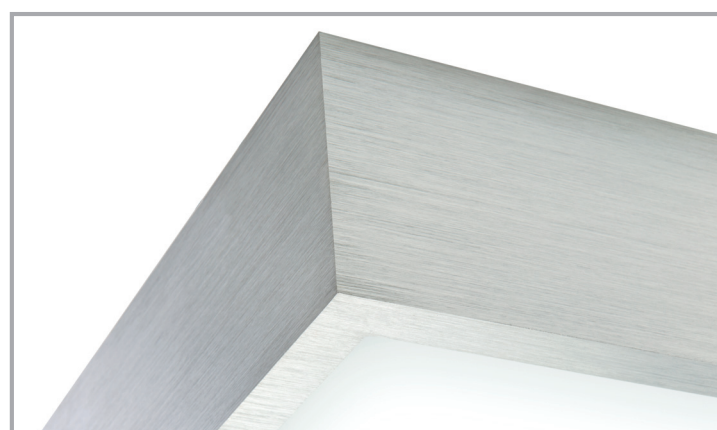

ZLÍN LUX
OSVĚTLENÍ

Perenz[®]
I L L U M I N A
dal 1962

Art. Z0001 30x30x8 cm ceiling/wall ALU/Glass 2xE27/60W (not included)	Art. Z0002 40x40x8 cm ceiling/wall ALU/Glass 3xE27/60W (not included)	Art. Z0003 50x50x8 cm ceiling/wall ALU/Glass 4xE27/60W (not included)
--	--	--